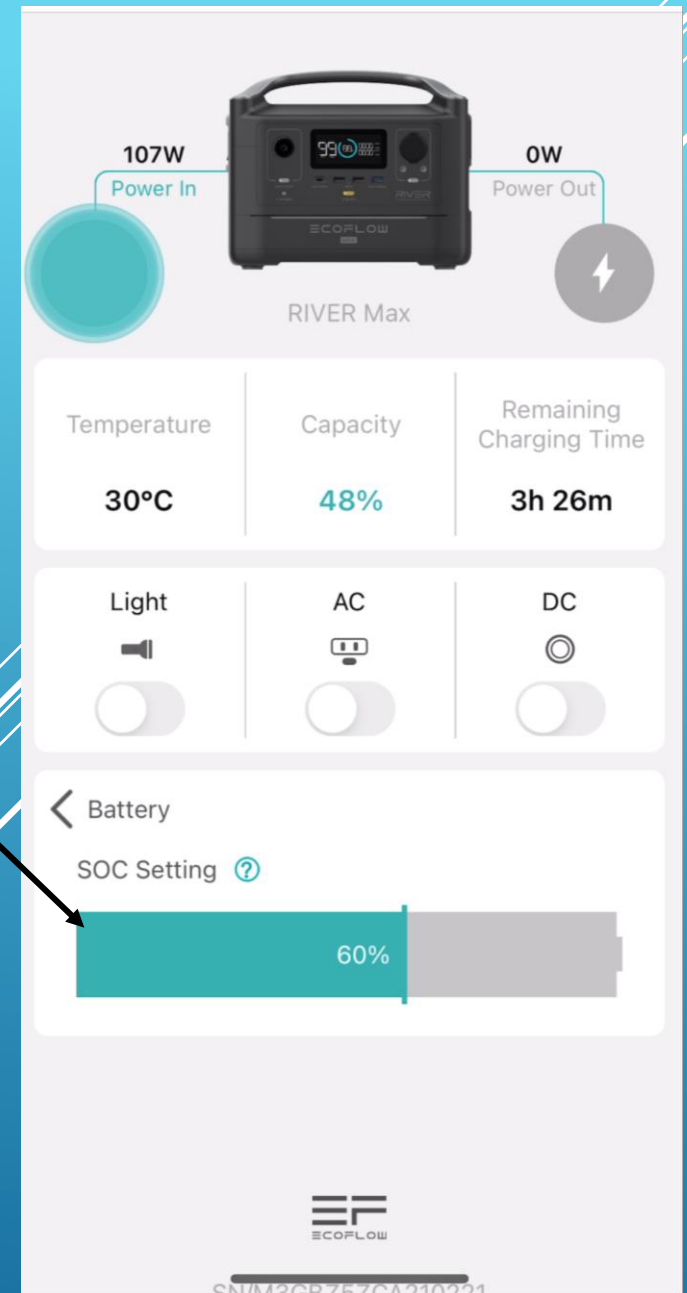

System

ECOFLOW

TENSION DE SORTIE DU CONVERTISSEUR

PERMET DE DOUBLER LA PUISSANCE EN CRÊTE

DÉFINI LA LIMITE DE CHARGE DE LA BATTERIE

MISE EN VEILLE DE L'ECOFLOW

MISE EN VEILLE DE L'ECRAN DE LCD

UNITÉ DE TEMPÉRATURE

MODE DE CHARGEMENT

ON/OFF BIP SONORE

VERSION DU LOGICIEL

MODIFIE LA LUMIÈRE D'AMBIANCE DE L'ECOFLOW

System

Standby Time

30min 1h 2h 6h 12h Never

LCD Standby Time