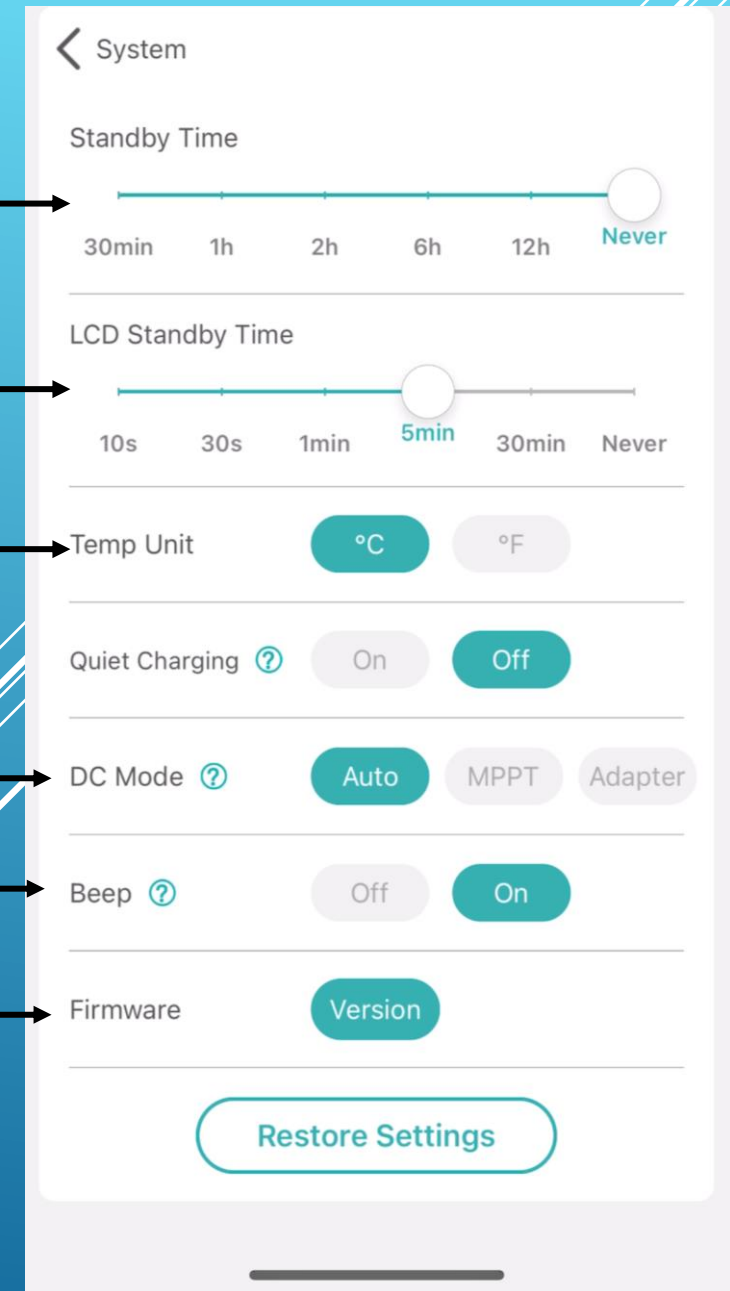

System

ECOFLOW

TENSION DE SORTIE DU CONVERTISSEUR

PERMET DE DOUBLER LA PUISSANCE EN CRÊTE

DÉFINI LA LIMITE DE CHARGE DE LA BATTERIE

MISE EN VEILLE DE L'ECOFLOW

MISE EN VEILLE DE L'ECRAN DE LCD

UNITÉ DE TEMPÉRATURE

MODE DE CHARGEMENT

ON/OFF BIP SONORE

VERSION DU LOGICIEL

MODIFIE LA LUMIÈRE D'AMBIANCE DE L'ECOFLOW

System

Standby Time

30min 1h 2h 6h 12h Never

LCD Standby Time