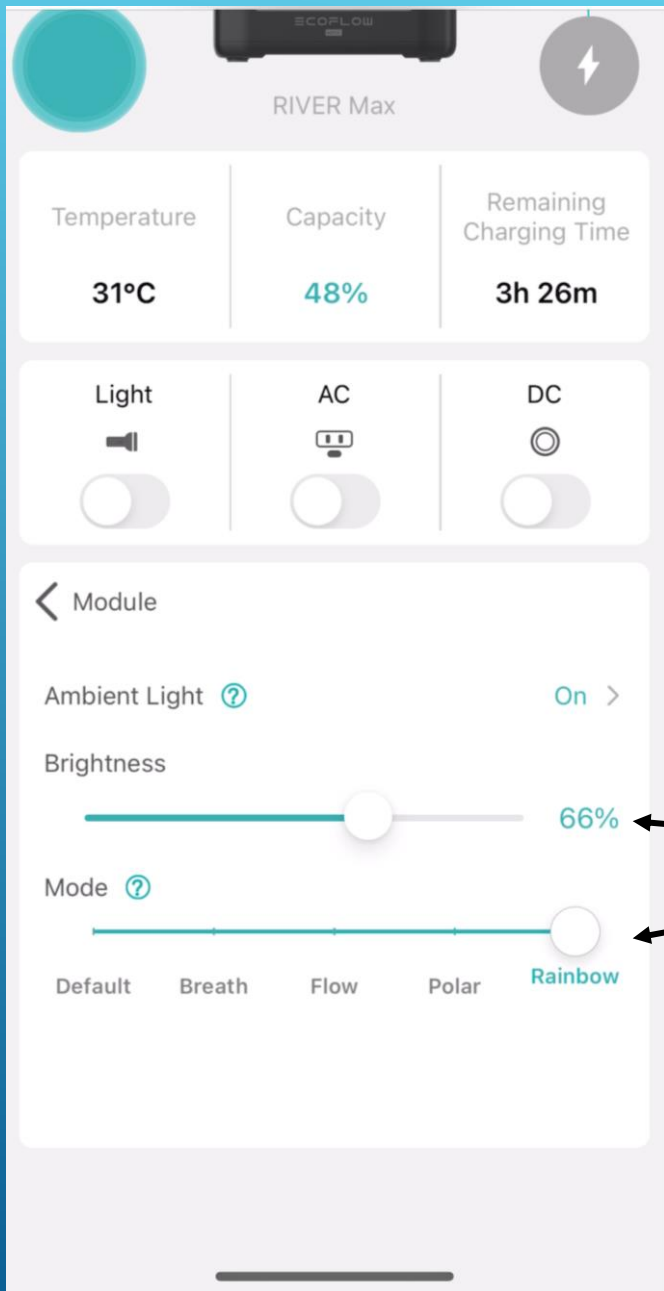

System

ECOFLOW

TENSION DE SORTIE DU CONVERTISSEUR

PERMET DE DOUBLER LA PUISSANCE EN CRÊTE

DÉFINI LA LIMITE DE CHARGE DE LA BATTERIE

MISE EN VEILLE DE L'ECOFLOW

MISE EN VEILLE DE L'ECRAN DE LCD

UNITÉ DE TEMPÉRATURE

MODE DE CHARGEMENT

ON/OFF BIP SONORE

VERSION DU LOGICIEL

MODIFIE LA LUMIÈRE D'AMBIANCE DE L'ECOFLOW

System

Standby Time

30min 1h 2h 6h 12h Never

LCD Standby Time