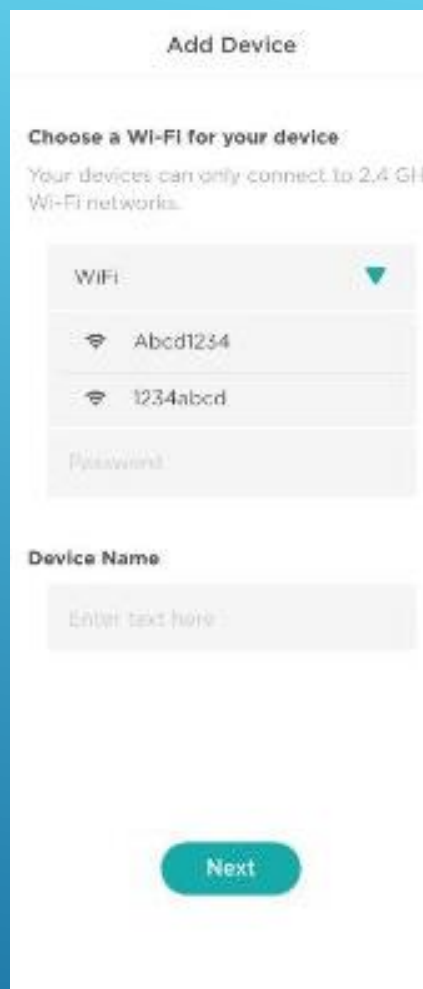

APPLICATION ECOFLOW

IOS

ANDROID

APPUYER SUR LE
BOUTON RESET
JUSQU'AU « BIP » PUIS
CONNECTEZ VOUS AU
WIFI DE L'ECOFLOW

CONNECTEZ ENSUITE LA
BATTERIE À UN RÉSEAU
WIFI LOCAL

LA BATTERIE ECOLOW
VA SE CONNECTER À
INTERNET

VOTRE BATTERIE VA
S'AFFICHER. CLIQUEZ
DESSUS POUR ACCÉDER
AUX PARAMÈTRES

PUISSANCE DE CHARGE

107W

Power In

RIVER Max

28W

Power Out

PUISSANCE DE VOS APPAREILS